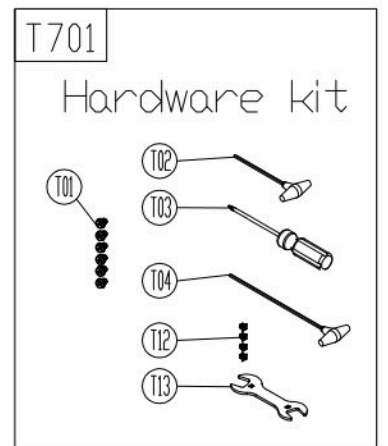

No.	Diagram	Tool Needed
1	TBR-F101B	LCD
2	TBR-F101C	
3	TBR-F101D	
	TBR-F101E	
	TBR-F101F	
4	TBR-F101G	OPTIONS
5	TBR-F101H	OPTIONS

CHANGE DATE	CHANGE DESCRIPTION	CHANGE NO.	NAME	UNITS	MM	SALES BLOW UP DIAGRAM	DIAGRAM NO.	MODEL
2018.12.27	新增外掛電視架組		張又仁	QTY	1			G690/N685
				VERSION	A1	XX		
				RATIO	1:12			