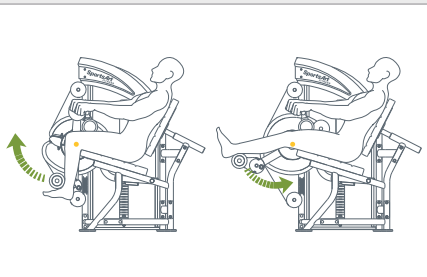

DF300

BEINSTRECKER / BEINBEUGER

Die SportsArt Doppelfunktion Linie wurde speziell entwickelt, um mehrere Muskelgruppen pro Station zu trainieren. Die Geräte gewährleisten eine große Trainingsvielfalt auf kleinem Raum und sind somit perfekt für kleine Räumlichkeiten.

HAUPTMERKMALE

- Doppelscheibensystem für dauerhafte Seilspannung und schnellen Moduswechsel
- Einfacher Übergang vom Beinstrecker zum Beinbeuger
- Gewichtsabstufungen: 5 kg
- Verstellbare Rückenlehne und Beinpolster

TECHNISCHE DETAILS

Gerät Gewicht	224.5 kg
Abmessungen (LxBxH)	134.8 x 101 x 144.7 cm
Max. Trainingsgewicht	100 kg
Max. Gewichtslagerung	227 kg
Einstiegsgewicht	Strecken: 6 kg Beugen: 6 kg
Besonderheiten	Die 120 mm Seilrollen mit tiefer Nut gewährleisten eine sichere und einwandfreie Seilführung Schweißnähte von Schweißrobotern Führungsstangen aus rostfreiem Edelstahl sind beständig und langlebig Strapazierfähige Polsterung Zahlreiche Einstellmöglichkeiten für optimale Individualisierung

WEITERE DETAILS

Die Doppelfunktion Serie ermöglicht es dem Nutzer, mindestens 2 Hauptmuskelgruppen pro Gerät zu trainieren

Das Doppelscheibensystem gewährleistet dauerhafte Spannung der Stahlseile und verbessert die Biomechanik