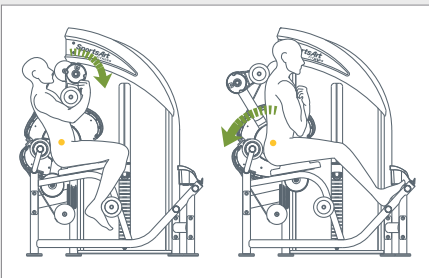

DF306

UNTERER RÜCKEN / ABDOMINAL

Die SportsArt Doppelfunktion Linie wurde speziell entwickelt, um mehrere Muskelgruppen pro Station zu trainieren. Die Geräte gewährleisten eine große Trainingsvielfalt auf kleinem Raum und sind somit perfekt für kleine Räumlichkeiten.

HAUPTMERKMALE

- Doppelscheibensystem für dauerhafte Seilspannung und schnellen Moduswechsel
- Verstellbares Brust- und Rückenpolster
- Gewichtsabstufungen: 5 kg
- Mehrere Fußstützen für mehr Stabilität

TECHNISCHE DETAILS

Gerät Gewicht	215 kg
Abmessungen (LxBxH)	113.3 x 108.7 x 144.7 cm
Max. Trainingsgewicht	100 kg
Max. Gewichtslagerung	227 kg
Einstiegsgewicht	Rückenstrecker: 3.5 kg Bauchtrainer: 3.5 kg
Besonderheiten	Die 120 mm Seilrollen mit tiefer Nut gewährleisten eine sichere und einwandfreie Seilführung Schweißnähte von Schweißrobotern Führungsstangen aus rostfreiem Edelstahl sind beständig und langlebig Strapazierfähige Polsterung Zahlreiche Einstellmöglichkeiten für optimale Individualisierung

WEITERE DETAILS

Die Doppelfunktion Serie ermöglicht es dem Nutzer, mindestens 2 Hauptmuskelgruppen pro Gerät zu trainieren

Das Doppelscheibensystem gewährleistet dauerhafte Spannung der Stahlseile und verbessert die Biomechanik